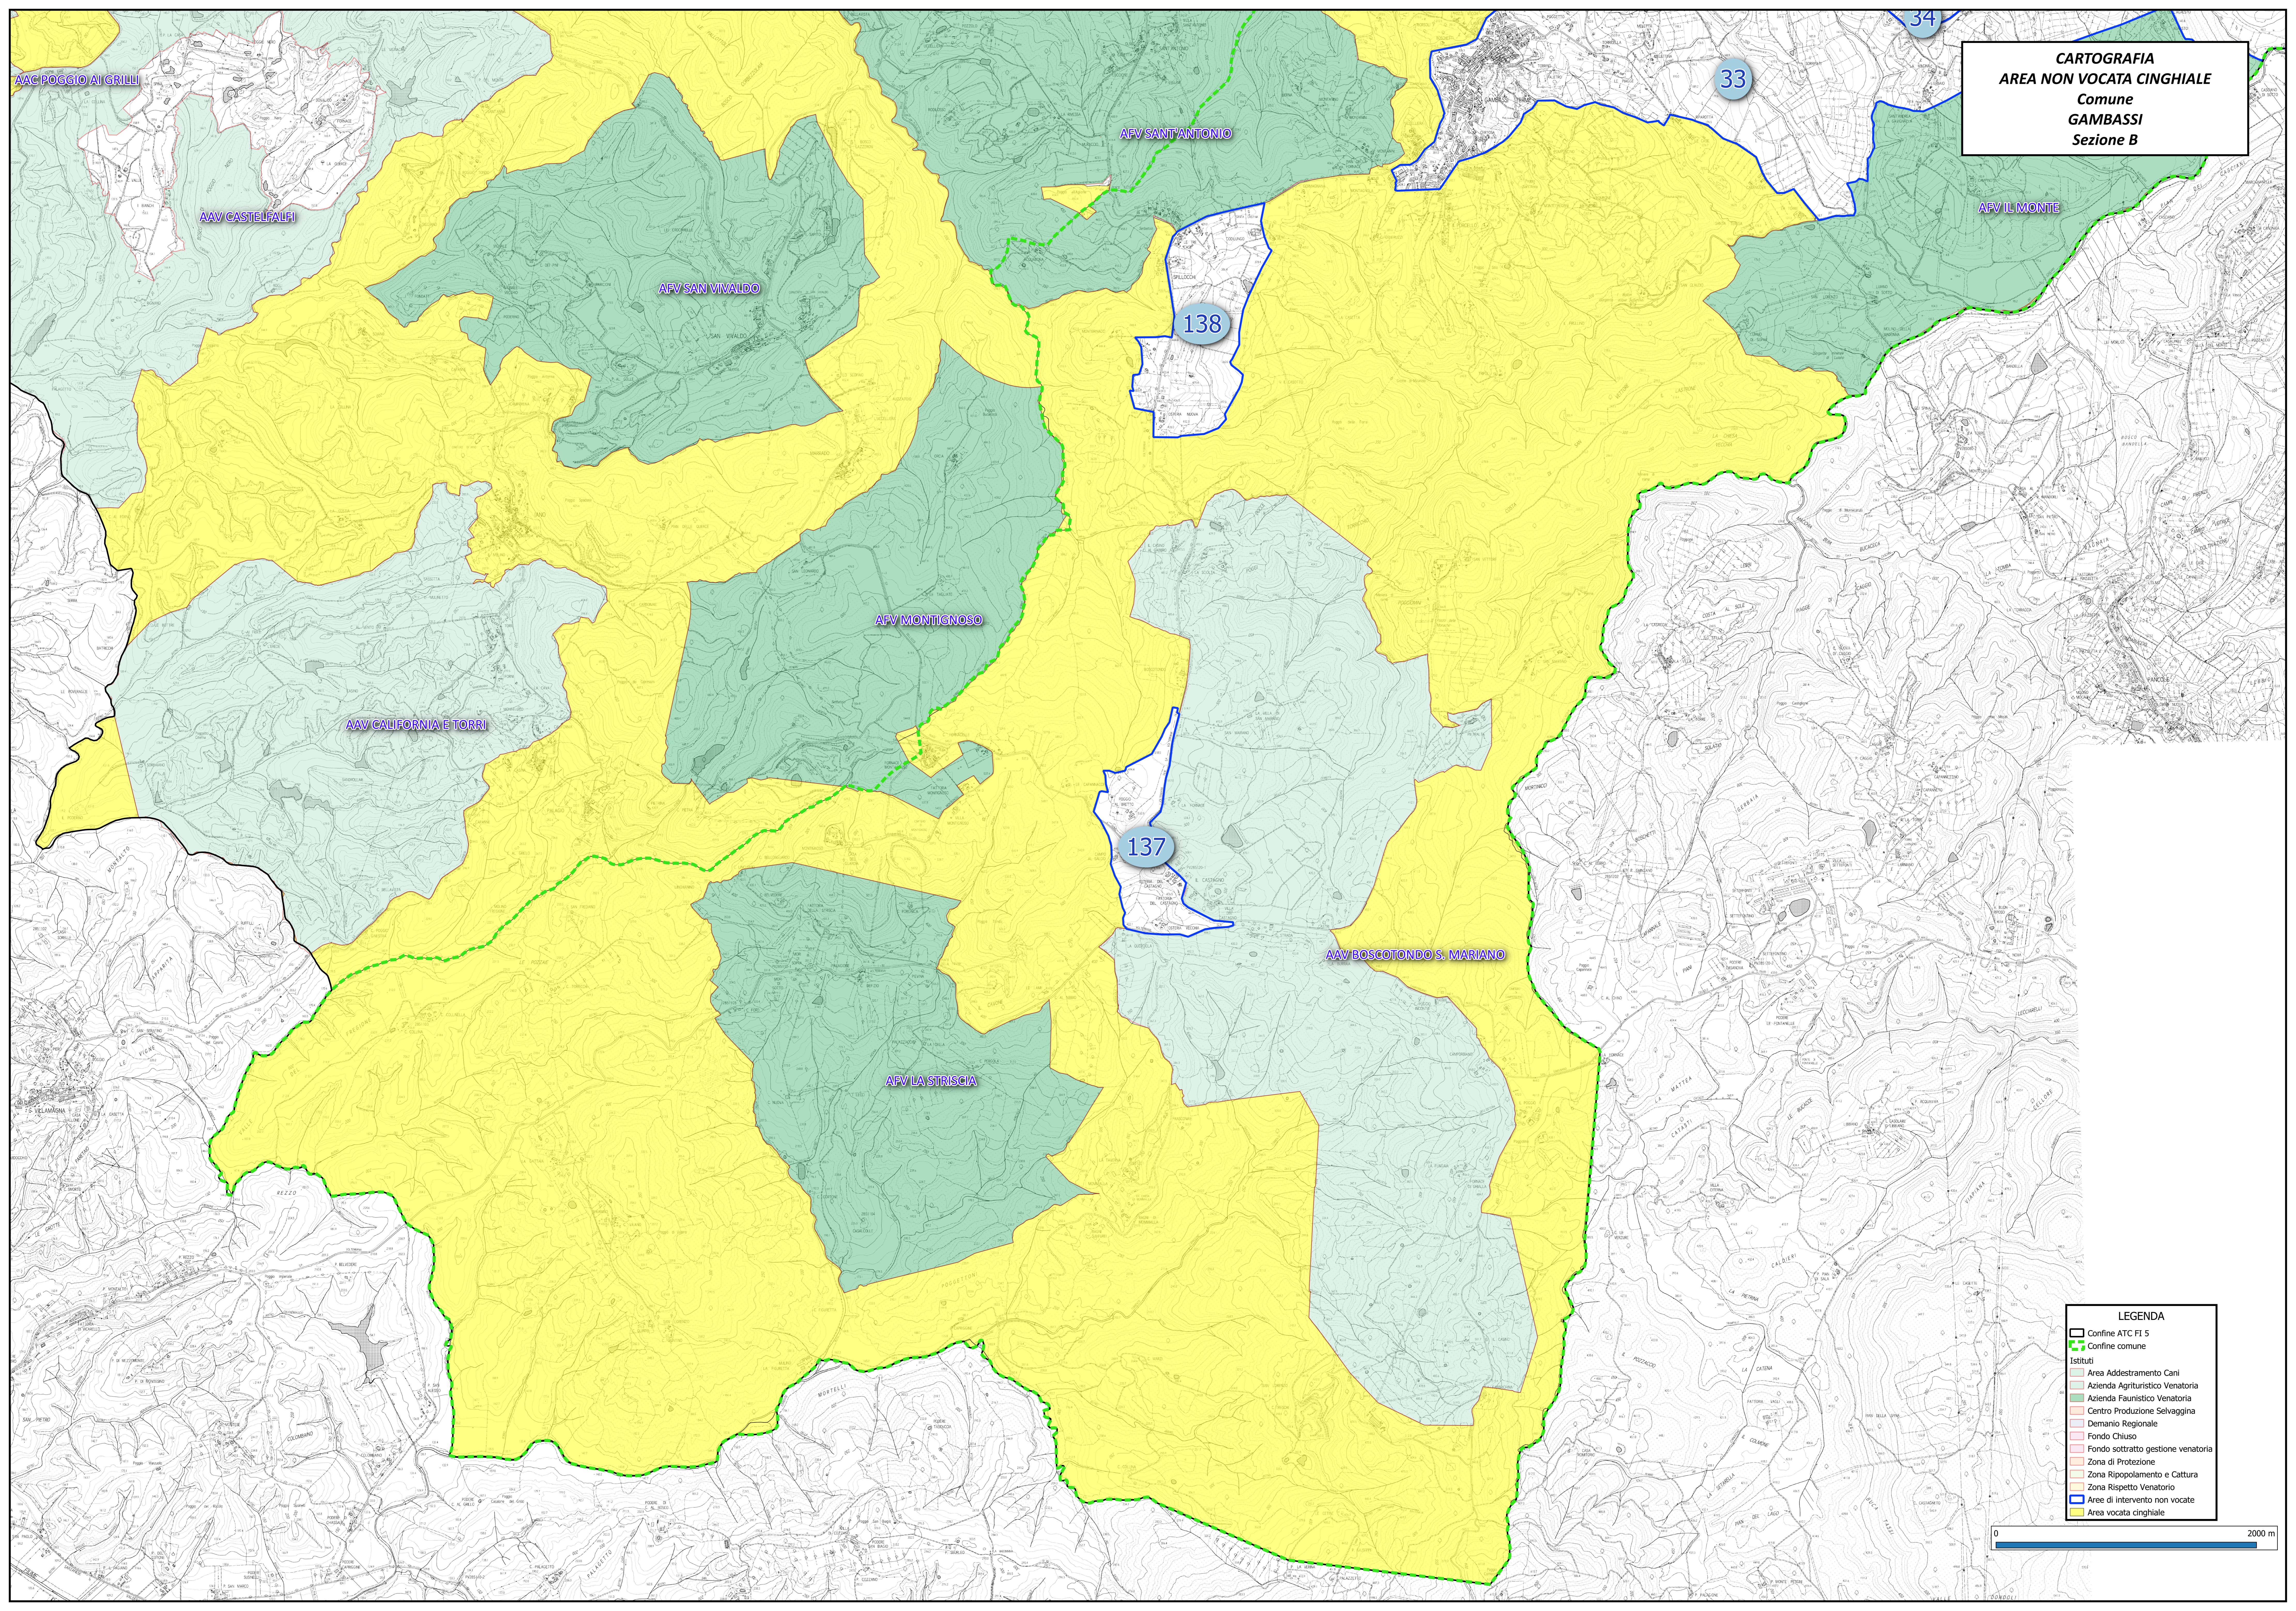

CARTOGRAFIA
AREA NON VOCATA CINGHIALE
 Comune
GAMBASSI
 Sezione B

AAC POGGIO AI GRILLI
 AAV CASTELFALFI

AFV SANT'ANTONIO

AFV IL MONTE

AFV SAN VIVALDO

138

AFV MONTIGNOSO

AAV CALIFORNIA E TORRI

137

AAV BOSCONONDO S. MARIANO

AFV LA STRISCIA

- LEGENDA**
- ▬ Confine ATC FI 5
 - ▬ Confine comune
 - Istituti
 - Area Addestramento Cani
 - Azienda Agriturismo Venatoria
 - Azienda Faunistico Venatoria
 - Centro Produzione Selvaggina
 - Demanio Regionale
 - Fondo Chiuso
 - Fondo sottratto gestione venatoria
 - Zona di Protezione
 - Zona Ripopolamento e Cattura
 - Zona Rispetto Venatorio
 - Area di intervento non vocate
 - Area vocata cinghiale

0 2000 m